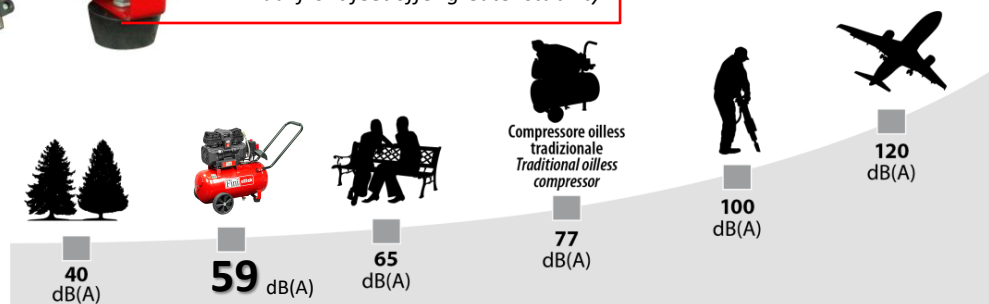

Rejåla hjul för stabilitet och enkel
hantering
*Sturdy wheels ensure greater
stability and handling.*

Stabilt handtag med lagom vinkel för
enkel transport
*Solid one-piece handle, fixed and skewed
for an easier transportation.*

Stora manometrar för enkel avläsning av
aktuella tryck.
*Large gauges on the compressor
for easier reading.*

Dubbla fötter i framkant för stabil
uppställning
Dual front feet offer greater stability.

Fini

COMPRESSORS

LOW NOISE

59
dB(A)

Code	Tank	Power	Max Press.	Lubricated	RPM	Free Air Delivery	Volt/Hz	Peso Weight	Dimensioni Dimensions
100100116	24 L	1,5 Hp/1,1 kW	8 bar/116 PSI	NO	1450	80 l/min	230Volt~50Hz	23,7 kg	605x290x620